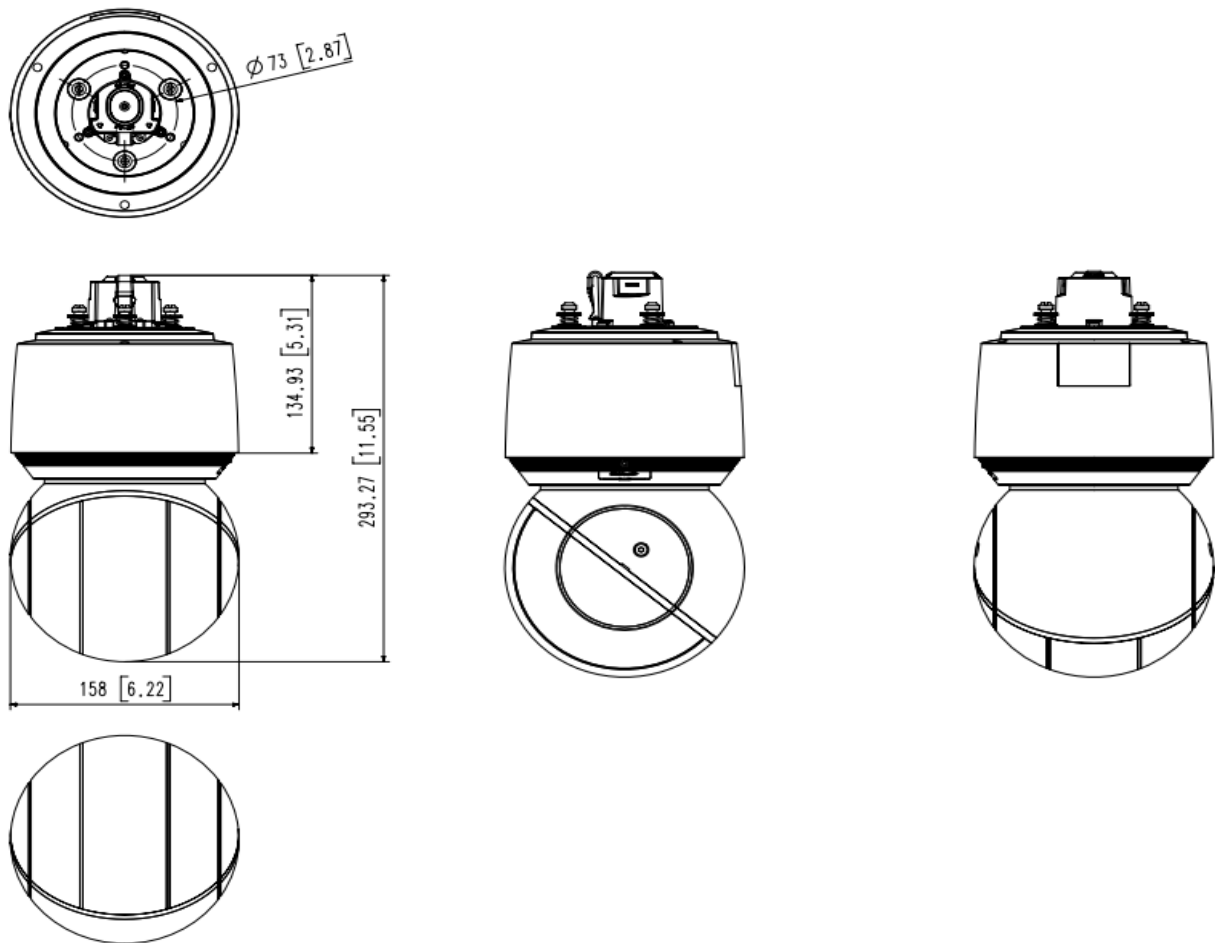

ビットレート制御	H.264/H.265: CBRまたはVBR、MJPEG: VBR
ストリーミング機能	10プロファイル
音声通信	音声圧縮: 非対応、音声通信: 標準非対応(別途I/Oボックスを設置することで対応可能)
IP	Ipv4,Ipv6
プロトコル	TCP/IP、UDP/IP、RTP (UDP)、RTP (TCP)、RTCP、RTSP、NTP、HTTP、HTTPS、SSL/TLS、DHCP、PPPoE、FTP、SMTP、ICMP、IGMP、ARP、DNS、SNMPv1/v2c/v3 (MIB-2)、DDNS、QoS、PIM-SM、UPnP、Bonjour、LLDP、SRTP
セキュリティ	HTTPS(SSL)ログイン権限、フィルタリング、ログイン省略、ユーザーアクセスログ、802.1x認証、デバイス証明書
ストリーミング方法	ユニキャスト、マルチキャスト
最大接続ユーザー	20ユーザー(ユニキャスト)
SDカード	SD/SDHC/SDXCメモリスロット×2(最大1TB)
インターフェイス	ONVIF Profile S/G/T、SUNAPI (HTTP API)、Wisenet Open Platform
言語	日本語・英語(他15言語)
ウェブビューワー	OS: Windows 7/8.1/10、Mac OS X 10.10/10.11/10.12 ブラウザ: Google Chrome、Firefox(Windows 64bit)、MS Edge、Apple Safari 10 (Mac OS X only)
対応ソフトウェア	SmartViewer、SSM
環境	
動作温度/湿度	-40℃～+55℃/95%以下
保護等級/規格	IP66、IK10、NEMA4X、NEMA-TS 2(2.2.8、2.2.9)
電源	
入力	HPoE(IEEE802.3bt、Class6、Type3、Injector同梱)
消費電力	最大40W、平均20W
物理的仕様	
カラー/材質	ブラック、ホワイト/ポリカーボネート、アルミニウム
寸法	Ø158 x H293.3 mm
重量	3.2kg

寸法図(mm)

*仕様・外観は予告なしに変更することがあります。

発行日: 2021年11月8日