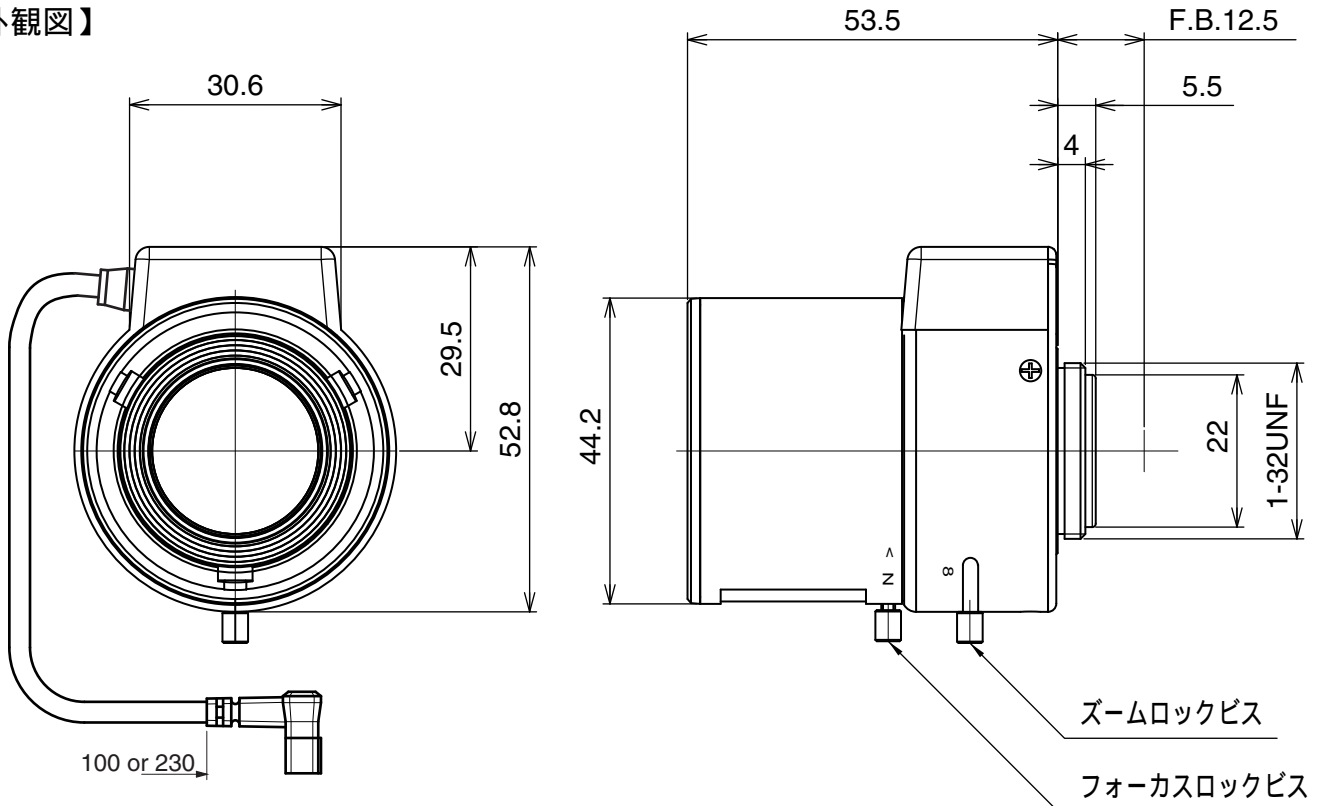

REGURUS HD338DCIR

130万画素メガピクセルカメラ用デイ&ナイトバリフォーカルレンズ

【仕様】

イメージサイズ：①/3 ①/4

焦点距離： 3.3 ~ 8.0 mm
 最大口径比： 1:1.4
 絞り： F 1.4 ~ 360相当
 オートクローズシステム
 ズーム比： 2.4倍
 包括角度： 3.3mmにて 87.9° x 64.5°
 8mmにて 35.0° x 26.2°
 最大画面寸法： 4.8 x 3.6mm (6mm)
 至近距離： 0.5m (前玉面より)

バックフォーカス： 7.21 ~ 12.61mm (In Air)
 フランジバック： 12.5mm
 操作： フォーカス： 手動
 ズーム： 手動
 アイリス： ガルバノメーター駆動
 作動温度範囲： -10 ~ +50
 マウント： CS-マウント(レンズ姿勢調整)
 大きさ： 44.2 x 53.5 x 52.8mm

【構成】

- レンズ.....1
- レンズキャップ.....1
- ダストキャップ.....1

【外観図】

Unit:mm

【回路図】