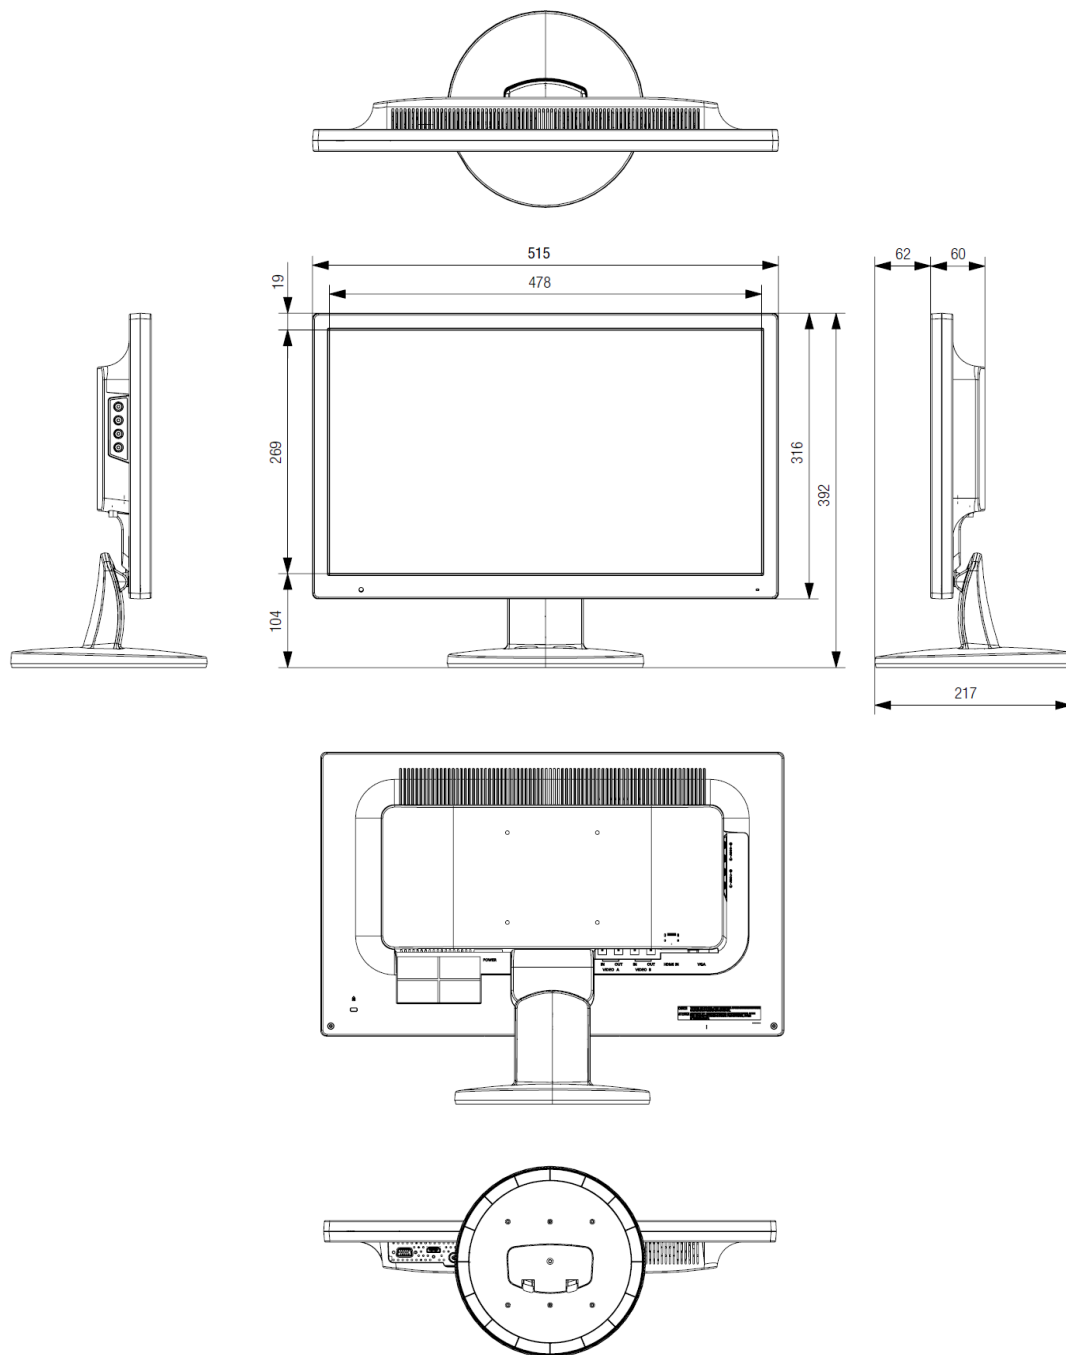

	<b>22</b>	<b>SMT-2233/TE</b>
--	-----------	--------------------

特長

- \* LED
- \* 22
- \* HDMI VGA
- \* 2 1W×2
- \*
- \*
- \*

定格

		22	
	×	1,920×1,080	16:9
	cd/	250	
		1,000:1	
		5mSec.	
		170( )×160	
		0.248	×0.248
	CVBS	NTSC: 600TVL	PAL: 620TVL
		30 81kHz	56 75Hz
		NTSC 3.58	PAL 4.43
		4:3	16:9
		3D	
		2	1.0Vp-p 75
		BNC	
	HDMI	1	
	VGA	1	
		2	2W RCA
		16	
O S D			

	<b>ヒビノデータコム株式会社</b>		
		2016.3.25	0

	<b>22</b>	<b>SMT-2233/TE</b>
--	-----------	--------------------

		-2° 22°
		515(W) × 217(D) × 392(H) mm
	壁面マウント	VESA 100 × 100mm
		5.2
		AC100 240V/50 60Hz
		24W
		0 40
		20% 90%
		VGA                  HDMI

	<b>ヒビノデータコム株式会社</b>		
		2016. 3. 25	0

22

SMT-2233/TE

外形寸法

ヒビノデータコム株式会社

2016. 3. 25

0