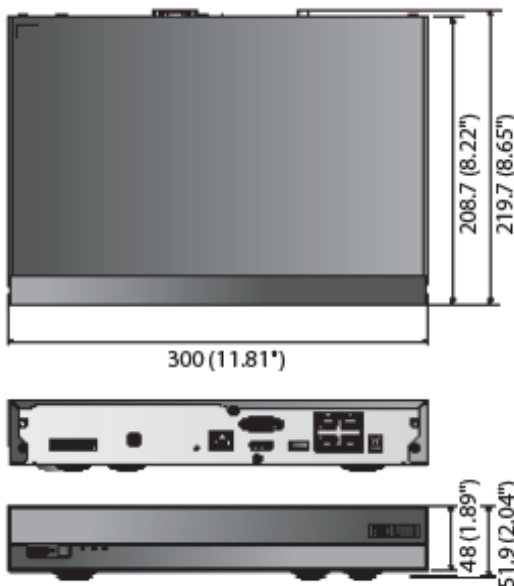

【仕様】

表示		
映像	入力	最大4CH
	解像度	CIF~8M
	プロトコル	Samsung,ONVIF
ライブ	モニター出力	HDMI出力・VGA出力
	最大解像度	HDMI: 3840×2160 VGA: 1920×1080
	マルチスクリーン	単画面,2V,3V,4,シーケンス(V:縦分割)
	パフォーマンス	8M(60fps),5M(90fps),3M(120fps) 2M(240fps),720p(240fps),D1(240fps)
インターフェイス		
接続	イーサネット	RJ-45,Gigabit×1(WAN) PoE/PoE+×4(100Mbps)
	USB	USB3.0×1(背面),USB2.0×1(前面)
物理的仕様		
電源	アダプタ式	入力: AC100~240V,1.2A,50/60Hz 出力: DC54V,1.67A
消費電力		最大13W(HDD×1),PoE/PoE+ OFF PoE/PoE+最大供給容量50W
環境	動作温度	+0°C~+40°C
	動作湿度	20%~85%RH
カラー/材質		ブラック/メタル
寸法	(W×H×D)	300.0×48.0×208.7mm
	重量	1.75kg(HDD×1)

寸法図(単位mm)