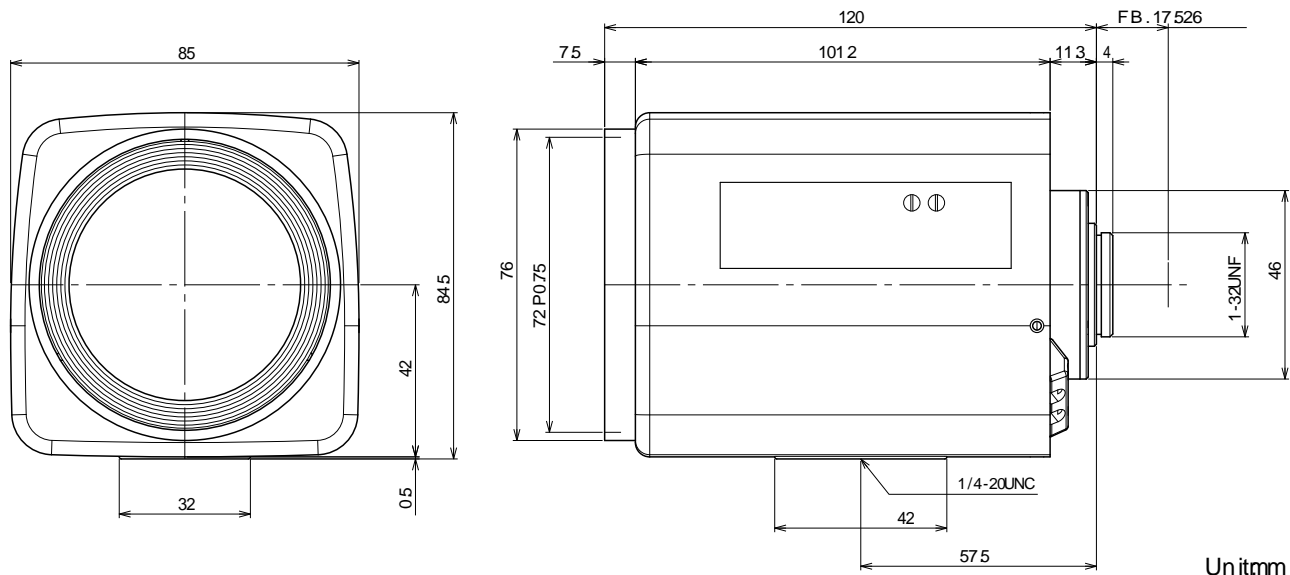

## カペラ

【仕様】2/3" 36メガピクセル対応 6倍電動ズームレンズ

イメージサイズ: (2/3) (1/2) (1/3)

焦点距離:	11~ 66mm
最大口径比:	1:1.8
絞り:	F1.8~ C bse
ズーム比:	6倍
包括角度:	11mmにて 43.3° × 33.0° 66mmにて 7.7° × 5.8°
最大画面寸法:	8.8× 6.8mm ( 11mm)
至近距離:	1.4m (前玉面より)
最近接の撮影範囲:	11mmにて 111.1× 82.9cm 66mmにて 18.8× 14.2cm
バックフォーカス:	15.28mm (h A ir)

フランジバック:	17.526mm
操作: ズーム:	モーター駆動 (DC± 6.4V, Max40mA)
フォーカス:	モーター駆動 (DC± 6.4V, Max40mA)
アイリス:	モーター駆動 (DC± 6.4V, Max40mA)
作動温度範囲:	-10~ +50
マウント:	C-マウント(レンズ姿勢調整可能)
フィルターネジ径:	72mm P0.75
大きさ,質量:	84.5× 85× 120mm 約 700g

### 【構成】

- レンズ.....1
- レンズキャップ.....1
- ダストキャップ.....1

### 【外観図】