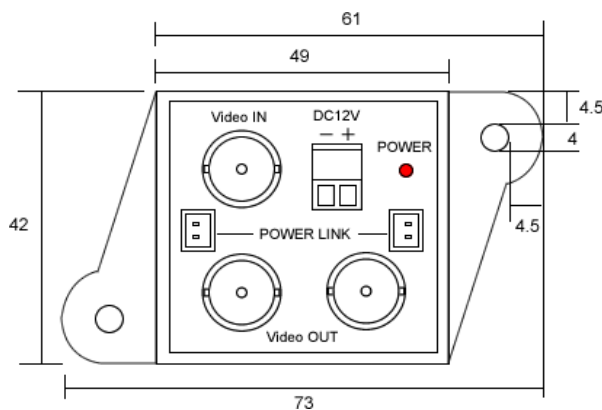

### 1 in to 2 out Video Distributor

1入力2出力映像分配器

1入力2出力  
 伝送可能距離 300m(RG59 5C2V相当)  
 VCD、VCR、ビデオカメラ、DVDなどに接続  
 パワーループケーブル付属  
 連結使用時に電源ジャンパ可能

※電源アダプターは本体に付属しておりません(対応アダプターTY-S12-1000)

ビデオ入力	1入力 BNC
ビデオ出力	2出力 BNC
ビデオ入力レベル	0.8~1.2Vp-p 75Ω
ビデオ出力レベル	1.0Vp-p 75Ω
ビデオ帯域幅	10hz-10MHz
伝送可能距離	最大300m(RG59同軸ケーブル使用時)
パワーループ(電源線ジャンパ)	2端子 パワーループケーブル1本(赤黒ケーブル長55mm)付属
外形寸法	42 x 73 x H50(本体30+コネクタ20) mm
重量	65g
使用電源	DC12V
消費電力	40mA
動作環境温度	-10°C~45°C / RH: 80% ※50°Cを超える環境での使用はご遠慮ください。
保管環境温度	-30°C~60°C / RH: 80%
材質	ABS ブラック

※複数台設置する場合、電源をジャンパし、電源供給可能です。その場合、接続する電源アダプタの電流量と接続する分配器の数量にご注意ください。