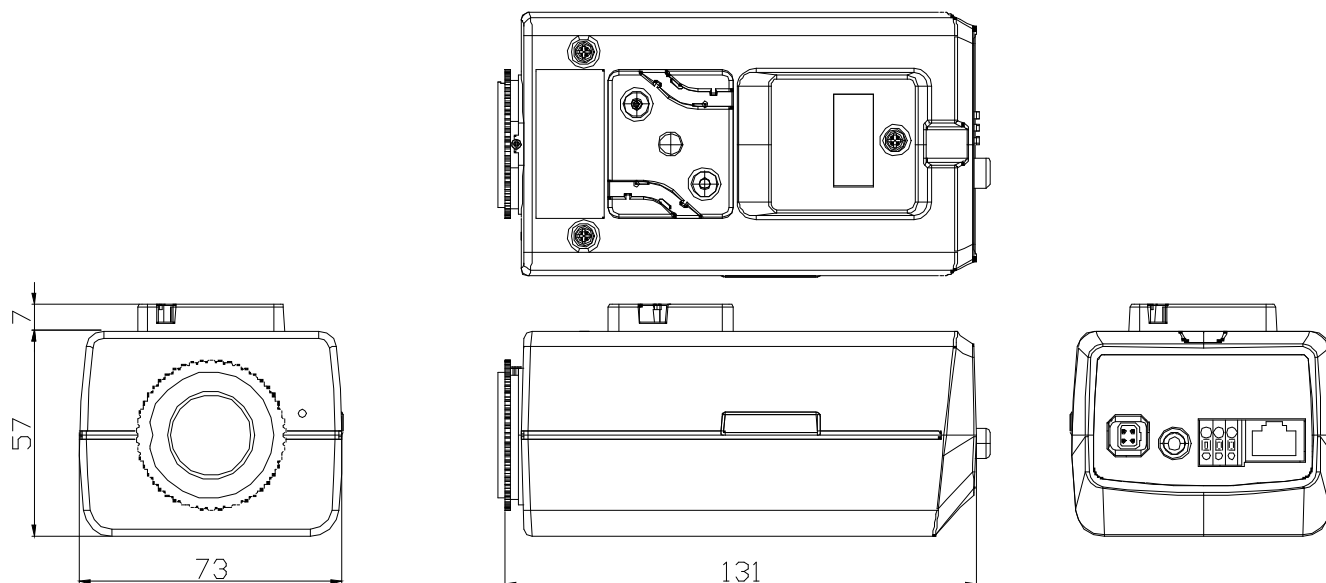

仕様書

【仕様】	商品名	ネットワークカメラ
	型式	HD-B320-DP
	カメラ部	
	撮像素子	1/2.7型CMOS
	走査方式	プログレッシブスキャン
	有効画素数	約200万画素
	最低被写体照度	0.3 lx (F=1.2)
	電子シャッター	AUTO、MANUAL (1/7.5~1/2010) 、AUTO、MANUAL (1/7.5~1/8000) 、 アンチフリッカーの設定可能 アンチフリッカーの設定可能
	デナイト機能	あり
	プライバシーマスク機能	あり
	モニター出力	1Vp-p 75Ω (RCA) 設置調整用、NTSC方式準拠
	音声入出力	入力 : LINE IN マイク内蔵 出力 : LINE OUT
	音声圧縮方式	G.726、G711μ-Law
		入力 : 1CH TTLレベル NC/NO設定可能 出力 : 1CH TTLレベル オープンコレクター 30mA (DC5V)
	SN比	45dB以上 (AGC OFF時)
	ワイドダイナミックレンジ	70dB以上
	microSDカード	Class6以上、32GBまで
	ネットワーク部	
	インターフェース	10/100M イーサネット (RJ-45)
	圧縮方式	H.264 (CBR/VBR選択可能) 、M-JPEG
	画像サイズ	1080p (1920×1080) 、 720p (1280×720) 、 4CIF (704×480) 、CIF (352×240)
	画像更新速度	30ips (1080p) +30ips (4CIF) トリプルストリーミング
	配信制御	128kbps~100Mbps
	機能	ストリーミングサービス機能、メール通知機能、FTPアップロード機能、 モーション感知、タンパーリング機能、システムチェック機能
セキュリティ	パスワード機能、IPフィルタリング、IEEE802.1x、SSL、HTTPS	
最大接続数	最大10 (ライブ) +1 (録画) +1 (再生検索)	
対応ソフトウェア	ビューワー : RASplus、WebGuard、設定ソフトウェア : INIT	

仕様書

一般仕様	
電源電圧	DC12V/PoE (IEEE802.3af、Class3)
消費電力	6W (最大)
使用温度範囲	-10°C~+50°C
外形寸法	W73×H57×D131mm
質量	約400g
付属品	クイックインストールガイド、保証書、カメラマウント (取付ビス2本)、ソフトウェアCD (設定ソフトウェア: INIT、 ビューワー: RASplus)

【外形寸法図】

単位 mm